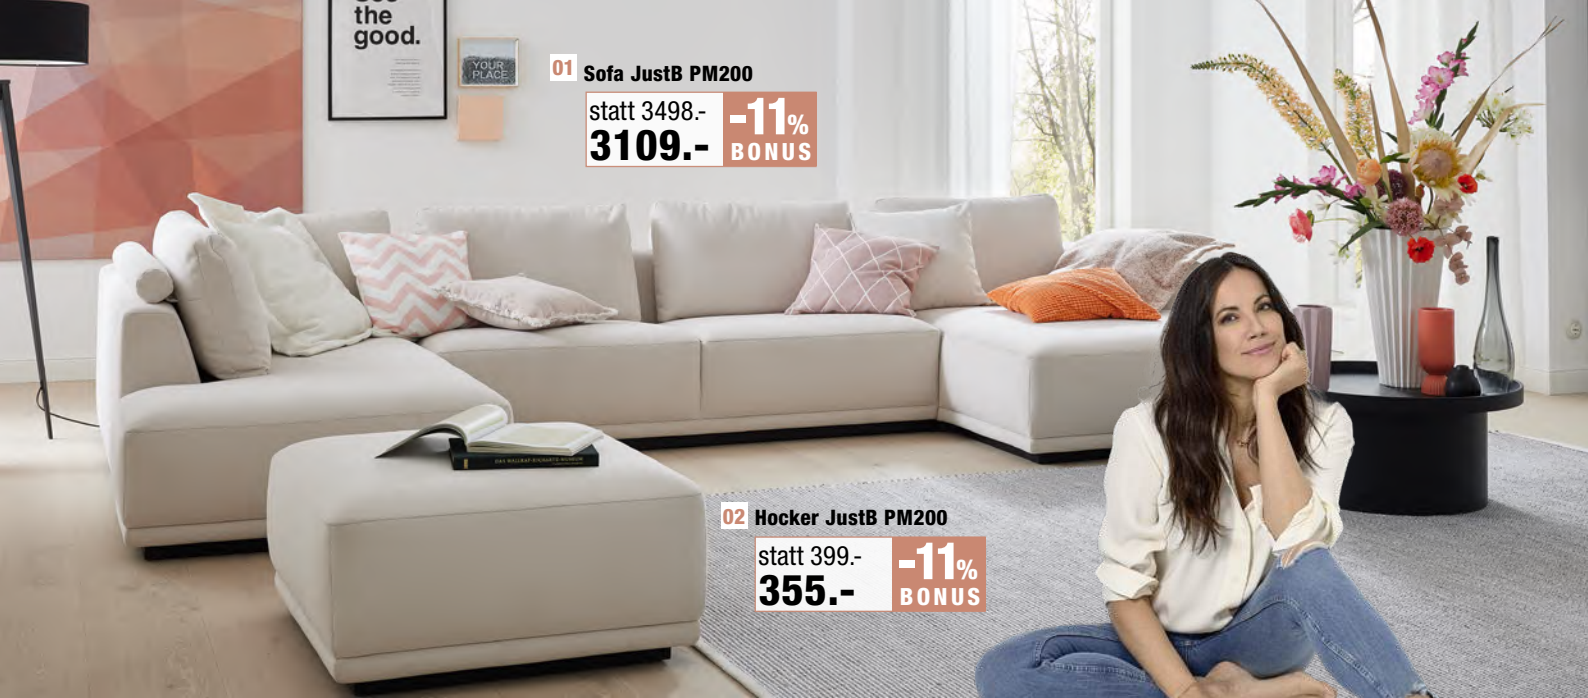

01 **Sofa JustB PM200**

statt 3498.-
3109.- **-11% BONUS**

02 **Hocker JustB PM200**

statt 399.-
355.- **-11% BONUS**

03 **Ecksofa JustB PM200**

statt 2298.-
2045.- **-11% BONUS**

Steh zu deiner Lieblingsfarbe!

JustB!
Die Bettina Zimmermann
Kollektion für Musterring