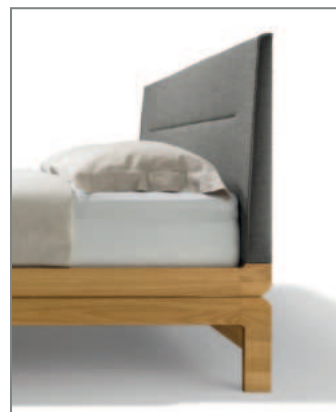

Designer Kai Stania

Erleben Sie
TEAM7
Naturholzmöbel
auf über 1.000 m²

2025-16-b-WP-04-05

FLOAT | LOUP

Als würde er wie ein Baum in die Höhe wachsen, geht der Bettrahmen scheinbar nahtlos in das Holzhaupt über, das in zwei unterschiedlichen Höhen verfügbar ist. Als echter Allrounder macht der flexible **LOUP Beistelltisch** auch an der Seite eines Bettes eine sehr gute Figur.

Abb. oben: Bett **FLOAT** mit Holzhaupt, 180 × 200 cm, Holzart Eiche | **LOUP** Beistelltisch, Holzart Eiche, Leder schwarzbraun

FLOAT Bett Basis

FLOAT Bett mit Holzhaupt

FLOAT Bett mit Lederhaupt

FLOAT Bett mit Stoffhaupt