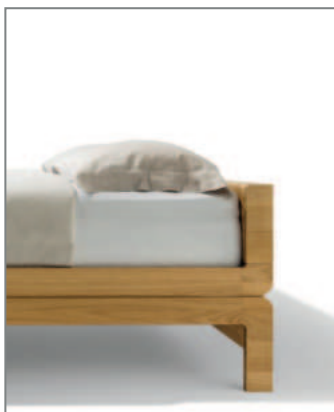

Designer Kai Stania

Erleben Sie
TEAM7
Naturholzmöbel
auf über 1.000 m²

2025-16-b-WP-04-05

FLOAT | LOUP

Als würde er wie ein Baum in die Höhe wachsen, geht der Bettrahmen scheinbar nahtlos in das Holzhaupt über, das in zwei unterschiedlichen Höhen verfügbar ist. Als echter Allrounder macht der flexible **LOUP Beistelltisch** auch an der Seite eines Bettes eine sehr gute Figur.

Abb. oben: Bett **FLOAT** mit Holzhaupt, 180 × 200 cm, Holzart Eiche | **LOUP** Beistelltisch, Holzart Eiche, Leder schwarzbraun

FLOAT Bett Basis

FLOAT Bett mit Holzhaupt

FLOAT Bett mit Lederhaupt

FLOAT Bett mit Stoffhaupt